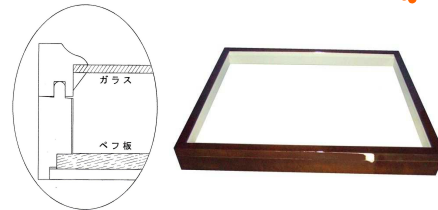

キャンペーン商品!!

N型 ドイツ箱

注文番号	型式	サイズ	単価	UVガラス単価
24	N60	509×418×60	7,100円	8,600円
25	N55	509×418×55	7,100円	8,600円
26	N60平底 5箱セット		32,000円	39,500円
27	N55平底 5箱セット		32,000円	39,500円

送料

本州・四国・九州 1台 ¥1,200
北海道・沖縄 1台 ¥1,800
※1ケース：1箱から5箱まで

注文番号 902 ドイツ箱カザリ棚 15,000円

※ 標本は含まれません

本体カラー：ホワイト
【サイズ】W1025×D98.5×H497

送料 本州・四国・九州 1台 ¥1,200
北海道・沖縄 1台 ¥1,800

注文番号 920 開き扉式縦型収納庫20 30,000円

本体カラー：木目
【サイズ】W692×D567×H878

送料 本州・四国・九州 1台 ¥2,000
北海道・沖縄 1台 ¥3,000

注文番号 922 引き戸式縦型収納庫22 46,000円

本体カラー：ホワイト
【サイズ】W1100×D520×H912

送料 本州・四国・九州 1台 ¥2,400
北海道・沖縄 1台 ¥3,600

注文番号 911 ケンドン式収納庫11 23,000円

本体カラー：ホワイト
【サイズ】W552×D520×H912

送料 本州・四国・九州 1台 ¥1,200
北海道・沖縄 1台 ¥1,800

注文番号 924 開き扉式収納庫24 36,000円

本体カラー：木目
【サイズ】W1094×D467×H931

送料 本州・四国・九州 1台 ¥2,400
北海道・沖縄 1台 ¥3,600

注文番号 932 縦入れ収納庫32 46,000円

本体カラー：木目
【サイズ】W1184×D520×H1181
※ 別売りパネル 1組 4,000円

送料 本州・四国・九州 1台 ¥2,400
北海道・沖縄 1台 ¥3,600

●お支払いについて

ご注文頂いた商品と郵便振替伝票を同梱して発送いたします。商品をご確認後、お近くの郵便局にてお振替え、又はゆうちょ銀行下記口座へお振込み下さい。

【お振込み先】

ゆうちょ銀行 15400 1760351 カ)ティーウッド

【他銀行よりお振込みの場合】

ゆうちょ銀行 548 (普) 0176035 カ)ティーウッド

T-WOOD 株式会社 ティーウッド

TEL 0868-62-1283 FAX 0868-62-1282
〒708-1544 岡山県久米郡美咲町周佐1155
E-mail katsuyuki@takahashiwoodtec.com

T-WOOD

検索