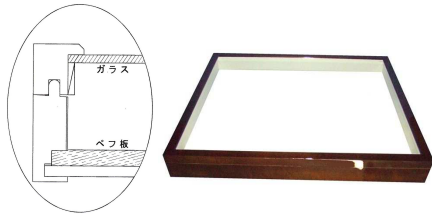

昭和55年からドイツ箱を製造しています

T型 ドイツ箱

T型ドイツ箱は強化底と平底がありサイズのバリエーションも豊富です。3種類のドイツ箱の中で一番内寸が広くなります。特注でご希望のサイズ・カラーでの製作も承ります。お気軽にご相談下さい。

注文番号	型式	サイズ	単価	UVガラス単価
3	T60	509×418×60	7,100円	8,600円
5	T80	509×418×80	8,100円	9,600円
6	T60特大	509×836×60	14,200円	17,200円
10	T55平底	509×418×55	6,900円	8,400円
11	T60平底	509×418×60	7,100円	8,600円
12	T55平底中箱	424×328×55	5,600円	6,700円
13	両面ドイツ箱	509×418×100	9,000円	
14	両面ガラス箱	509×418×60	9,000円	12,000円
15	T60 5箱セット		35,500円	43,000円

K型 ドイツ箱

注文番号	型式	サイズ	単価	UVガラス単価
19	K62小箱	250×200×62	3,300円	4,100円
20	K62	509×418×62	7,100円	8,600円
21	K62 5箱セット		35,500円	43,000円

キャンペーン商品!!

N型 ドイツ箱

注文番号	型式	サイズ	単価	UVガラス単価
24	N60	509×418×60	7,100円	8,600円
25	N55	509×418×55	7,100円	8,600円
26	N60平底 5箱セット		32,000円	39,500円
27	N55平底 5箱セット		32,000円	39,500円