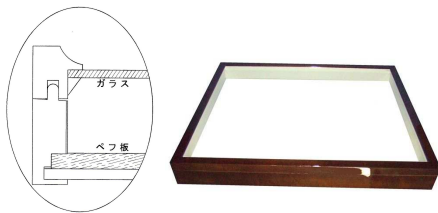

昭和55年からドイツ箱を製造しています

T型 ドイツ箱

T型ドイツ箱は強化底と平底がありサイズのバリエーションも豊富です。3種類のドイツ箱の中で一番内寸が広くなります。特注でご希望のサイズ・カラーでの製作も承ります。お気軽にご相談下さい。

注文番号	型式	サイズ	単価	UVガラス単価
3	T60	509×418×60	7,100円	8,600円
5	T80	509×418×80	8,100円	9,600円
6	T60特大	509×836×60	14,200円	17,200円
10	T55平底	509×418×55	6,900円	8,400円
11	T60平底	509×418×60	7,100円	8,600円
12	T55平底中箱	424×328×55	5,600円	6,700円
13	両面ドイツ箱	509×418×100	9,000円	
14	両面ガラス箱	509×418×60	9,000円	12,000円
15	T60 5箱セット		35,500円	43,000円

K型 ドイツ箱

注文番号	型式	サイズ	単価	UVガラス単価
19	K62小箱	250×200×62	3,300円	4,100円
20	K62	509×418×62	7,100円	8,600円
21	K62 5箱セット		35,500円	43,000円

キャンペーン商品!!

N型 ドイツ箱

注文番号	型式	サイズ	単価	UVガラス単価
24	N60	509×418×60	7,100円	8,600円
25	N55	509×418×55	7,100円	8,600円
26	N60平底 5箱セット		32,000円	39,500円
27	N55平底 5箱セット		32,000円	39,500円